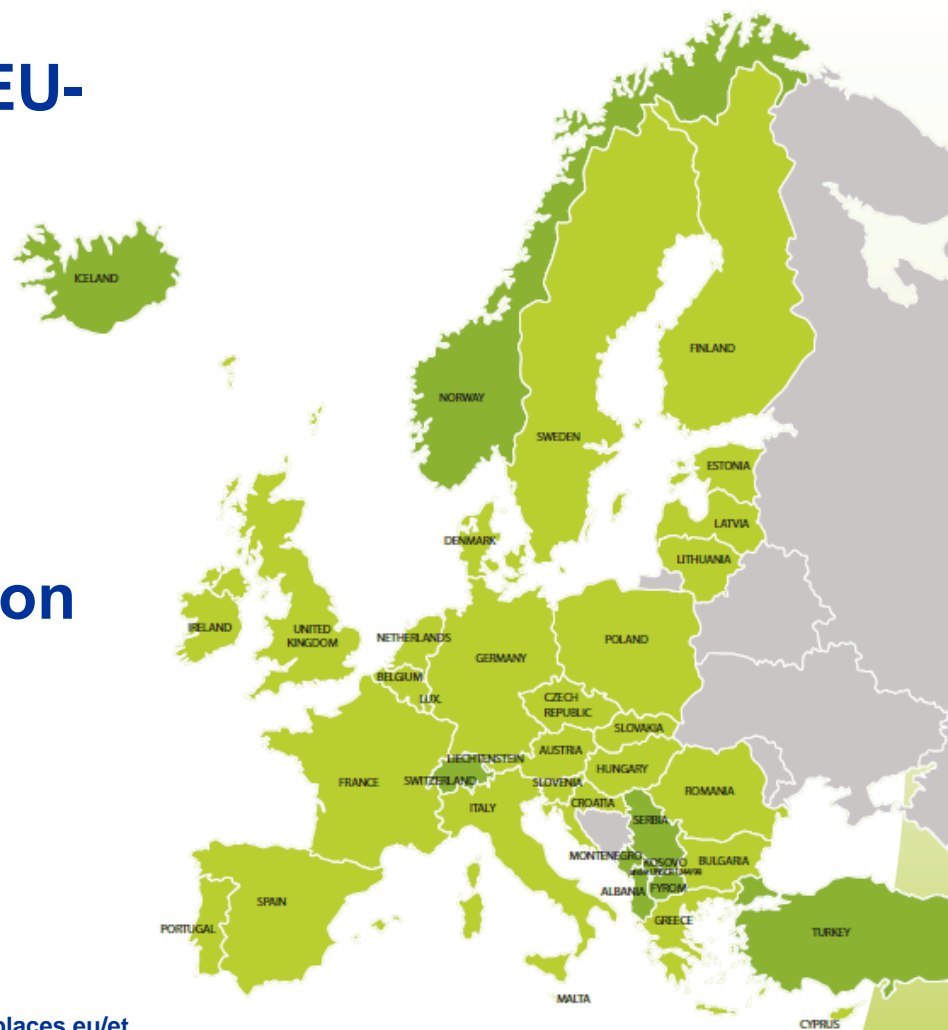

XVIII Töötervishoiupäev

25.10.2016

Tööohutus ja töötervishoid läheb korda kõigile. Hea sinule. Hea äritegevusele.

Tänane päev

- Tuleohutus – võtame rahulikult!
- Lõunapaus 12.30–13.30 – ainuke töö, mis toidab
- Toiduga mitte ringi liikuda – austame KUMU reegleid
- Tualettruumid I ja II korrusel – läheb vaja kõigil
- Võimalus külastada minimessi – leia koostööpartner
- Vaadake lava – pausi ajal võimalik ringi käia
- Tööinspektsiooni trükised – hea lugemismaterjal
- Napo – tehke temaga pilti!
- Ettekanded Tööelu portaali – vaata järgi
- Tagasiside – väga oodatud!
- Meid on palju – oleme üksteise suhtes mõistvad!

Tervislikud töökohad sõltumata east

**Kristel Plangi, Tööinspektsiooni teabeosakonna juhataja
EU-OSHA koordineerimiskeskus**

Kampaania tutvustus

- Euroopa Tööohutuse ja Töeteravishoiu Agentuuri (EU-OSHA) kampaania
- Korraldatakse enam kui 30 riigis
- Kestvus 2016-2017
- Eestis koordineerib kampaaniat Tööinspektsioon

Kampaania tutvustus

- Eesmärk on edendada jätkusuutlikku töötamist ja tervena vananemist tööelu algusest saadik
- Rõhutada ennetamise olulisust kogu tööea jooksul
- Eestis: tervisekontroll ja töövõime säilitamine